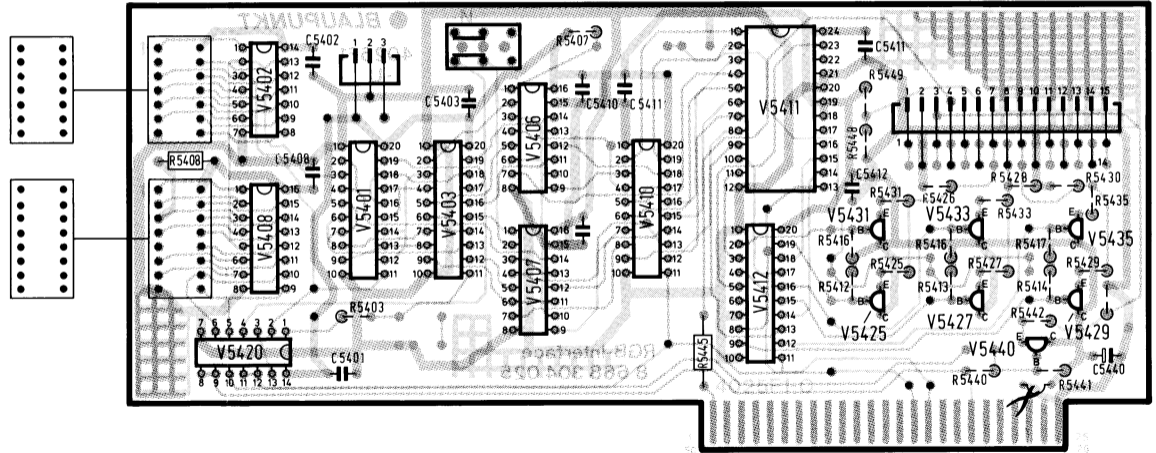

Überspielkabel zum Sichtgerät

Bestückungsseite

F2962

Apple II

25
26

Überspielkabel zum Sichtgerät

Bestückungsseite

F2962

Apple II

Überspielkabel zum Sichtgerät

Bestückungsseite

F2962

Apple II