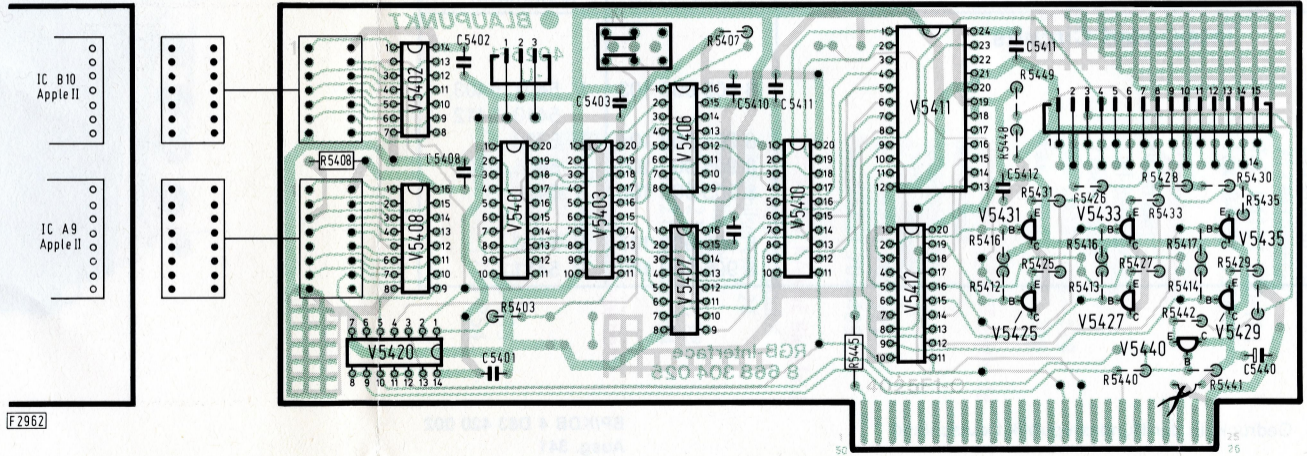

Überspielkabel zum Sichtgerät

Bestückungsseite

F2962

Apple II

25
26

Überspielkabel zum Sichtgerät

Bestückungsseite

F2962

Apple II

Überspielkabel zum Sichtgerät

Bestückungsseite

F2962

Apple II