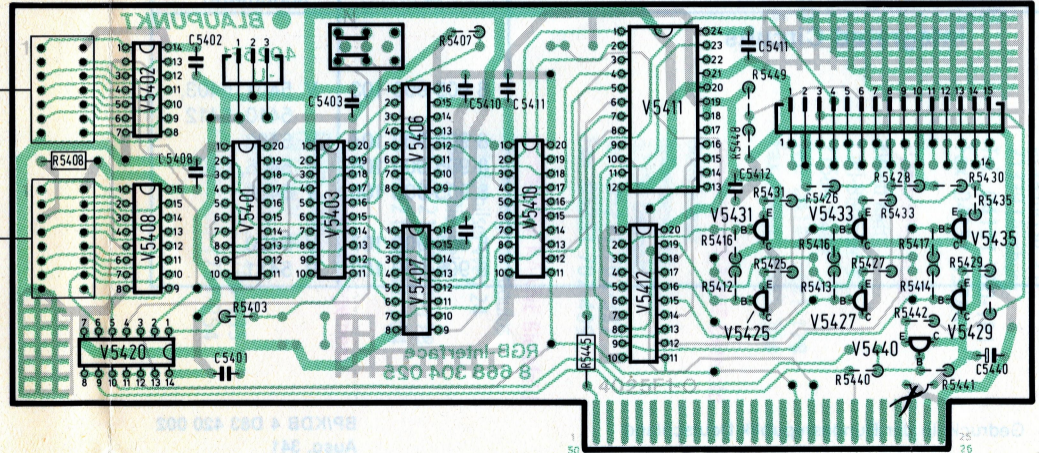

Überspielkabel zum Sichtgerät

Bestückungsseite

F2962

Apple II

25
26

Überspielkabel zum Sichtgerät

Bestückungsseite

F2962

Apple II

Überspielkabel zum Sichtgerät

Bestückungsseite

F2962

Apple II